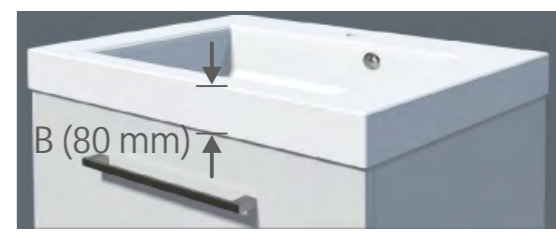

# New York (NY)

A / B

Cabinets with cast marble washbasin MRAMORIT  
Waschtisch-Unterschranke mit Mineralguß-Waschbecken MRAMORIT  
Meuble bas avec lavabo en marbre artificiel MRAMORIT  
Badmeubelen met kunstmarmere wastafel MRAMORIT