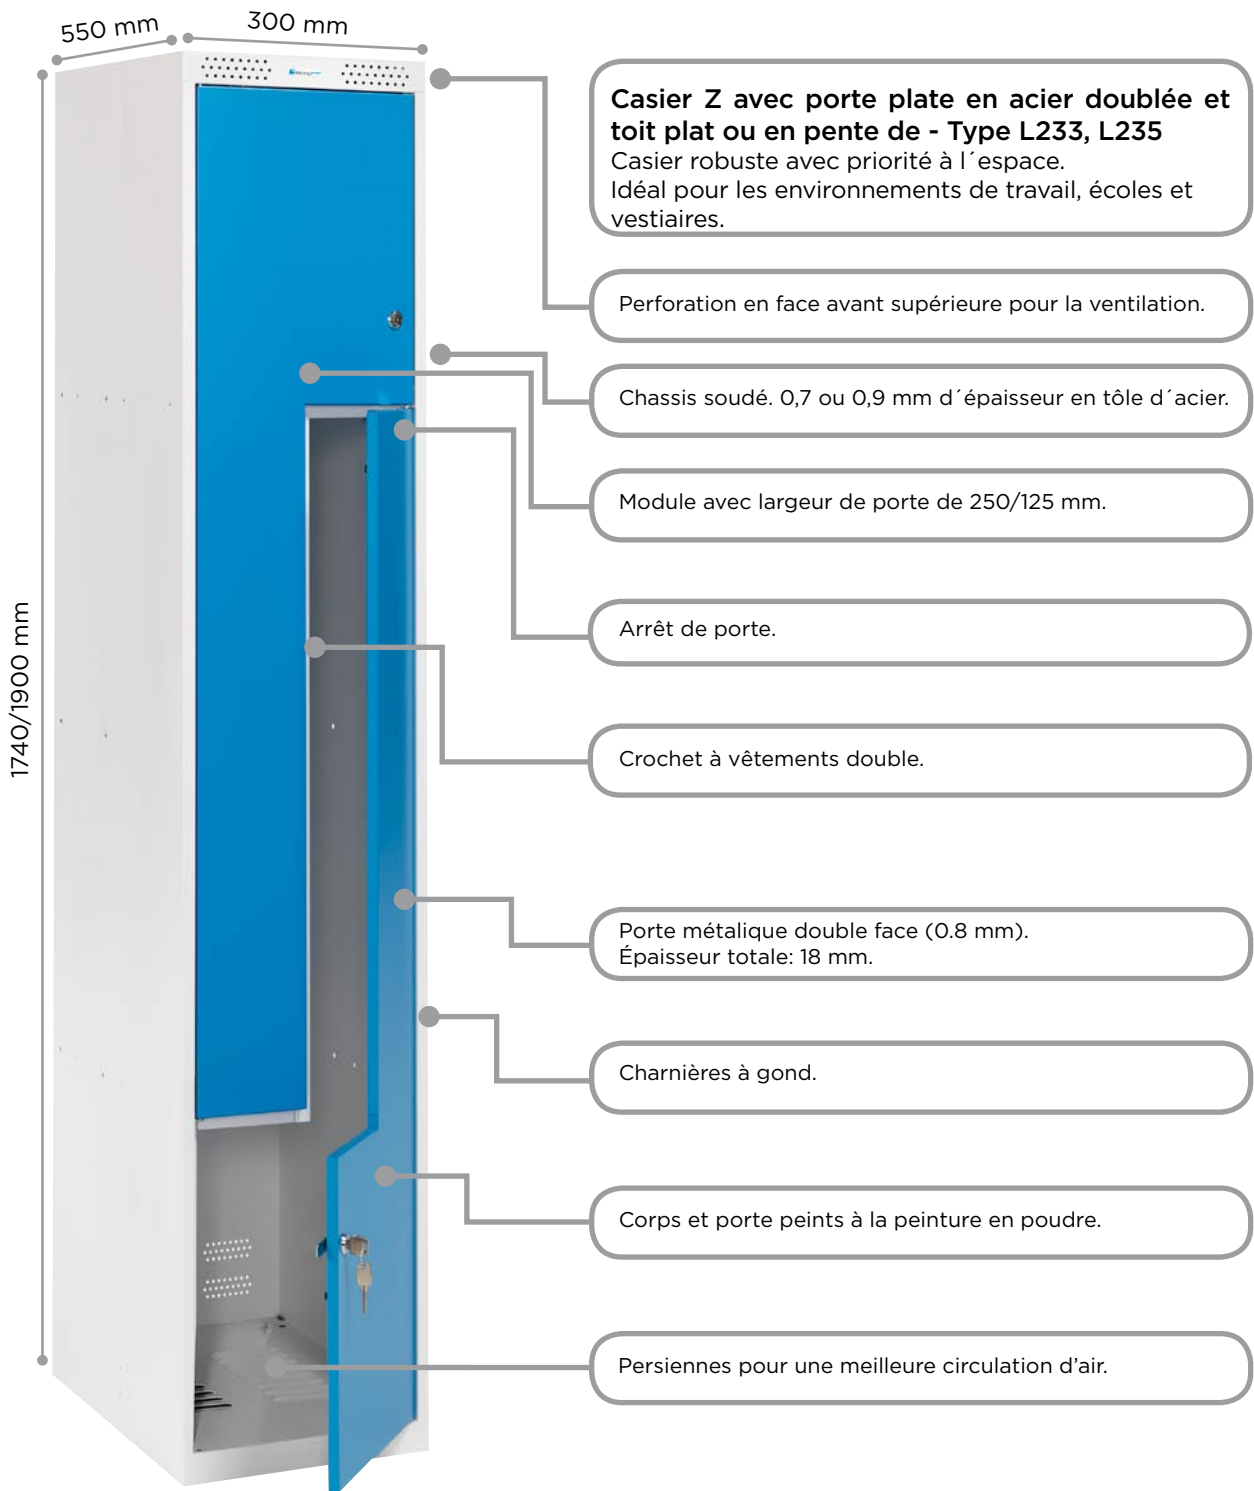

Produits faits d'après les spécifications du client

L'image ci-dessous montre un casier réalisé pour correspondre parfaitement aux spécifications du client. Le corps est en acier noir peint à la peinture en poudre et la porte est en chêne stratifié. L'image ci-dessous montre des casiers peints à la peinture en poudre dans des couleurs personnalisées.

B1

B2

B3

B4

Banquettes pour vestiaires

Fabriqué en acier noir tubulaire laqué et en bois de pin laqué. Crochets à vêtements plaqué de nickel.

Barre de crochets avec 6, 8 ou 12 crochets.

Banquette murale.

Banquette à cadre mural.

*La banquette de 2000 mm est fournie avec 3 ensembles de pieds

Banquette individuelle avec barre de crochets

*La banquette de 2000 mm est fournie avec 3 ensembles de pieds

Banquette individuelle avec barre de crochets

*La banquette de 2000 mm est fournie avec 3 ensembles de pieds

Étagère à chaussures pour les banquettes
1000/1500/2000 mm