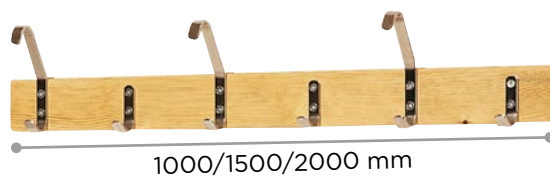

Produits faits d'après les spécifications du client

L'image ci-dessous montre un casier réalisé pour correspondre parfaitement aux spécifications du client. Le corps est en acier noir peint à la peinture en poudre et la porte est en chêne stratifié. L'image ci-dessous montre des casiers peints à la peinture en poudre dans des couleurs personnalisées.

B1

B2

B3

B4

Banquettes pour vestiaires

Fabriqué en acier noir tubulaire laqué et en bois de pin laqué. Crochets à vêtements plaqué de nickel.

Barre de crochets avec 6, 8 ou 12 crochets.

Banquette murale.

Banquette à cadre mural.

*La banquette de 2000 mm est fournie avec 3 ensembles de pieds

Banquette individuelle avec barre de crochets

*La banquette de 2000 mm est fournie avec 3 ensembles de pieds

Banquette individuelle avec barre de crochets