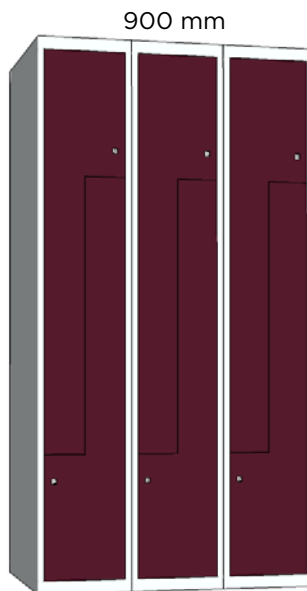

Produits faits d'après les spécifications du client

L'image ci-dessous montre un casier réalisé pour correspondre parfaitement aux spécifications du client. Le corps est en acier noir peint à la peinture en poudre et la porte est en chêne stratifié. L'image ci-dessous montre des casiers peints à la peinture en poudre dans des couleurs personnalisées.

B1

B2

B3

B4

Banquettes pour vestiaires

Fabriqué en acier noir tubulaire laqué et en bois de pin laqué. Crochets à vêtements plaqué de nickel.

Barre de crochets avec 6, 8 ou 12 crochets.

Banquette murale.

Banquette à cadre mural.

*La banquette de 2000 mm est fournie avec 3 ensembles de pieds

Banquette individuelle avec barre de crochets

*La banquette de 2000 mm est fournie avec 3 ensembles de pieds

Banquette individuelle avec barre de crochets