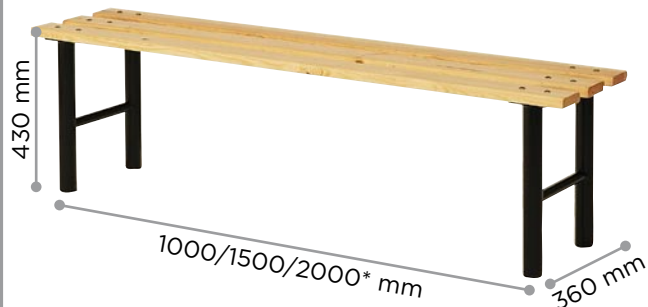

B1

B2

B3

B4

Banquettes pour vestiaires

Fabriqué en acier noir tubulaire laqué et en bois de pin laqué. Crochets à vêtements plaqué de nickel.

Barre de crochets avec 6, 8 ou 12 crochets.

Banquette murale.

Banquette à cadre mural.

*La banquette de 2000 mm est fournie avec 3 ensembles de pieds

Banquette individuelle avec barre de crochets

*La banquette de 2000 mm est fournie avec 3 ensembles de pieds

Banquette individuelle avec barre de crochets