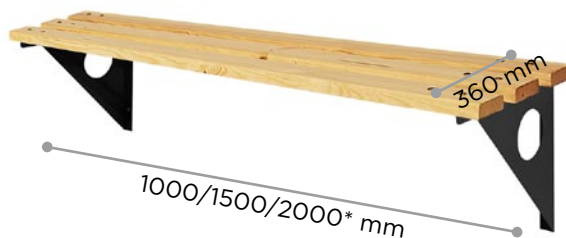

Produits faits d'après les spécifications du client

L'image ci-dessous montre un casier réalisé pour correspondre parfaitement aux spécifications du client. Le corps est en acier noir peint à la peinture en poudre et la porte est en chêne stratifié. L'image ci-dessous montre des casiers peints à la peinture en poudre dans des couleurs personnalisées.

B1

B2

B3

B4

Banquettes pour vestiaires

Fabriqué en acier noir tubulaire laqué et en bois de pin laqué. Crochets à vêtements plaqué de nickel.

Barre de crochets avec 6, 8 ou 12 crochets.

Banquette murale.

Banquette à cadre mural.

*La banquette de 2000 mm est fournie avec 3 ensembles de pieds

Banquette individuelle avec barre de crochets

*La banquette de 2000 mm est fournie avec 3 ensembles de pieds

Banquette individuelle avec barre de crochets