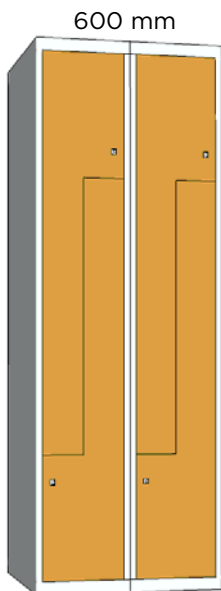

Produits faits d'après les spécifications du client

L'image ci-dessous montre un casier réalisé pour correspondre parfaitement aux spécifications du client. Le corps est en acier noir peint à la peinture en poudre et la porte est en chêne stratifié. L'image ci-dessous montre des casiers peints à la peinture en poudre dans des couleurs personnalisées.

B1

B2

B3

B4

Banquettes pour vestiaires

Fabriqué en acier noir tubulaire laqué et en bois de pin laqué. Crochets à vêtements plaqué de nickel.

Barre de crochets avec 6, 8 ou 12 crochets.

Banquette murale.

Banquette à cadre mural.

*La banquette de 2000 mm est fournie avec 3 ensembles de pieds

Banquette individuelle avec barre de crochets

*La banquette de 2000 mm est fournie avec 3 ensembles de pieds

Banquette individuelle avec barre de crochets