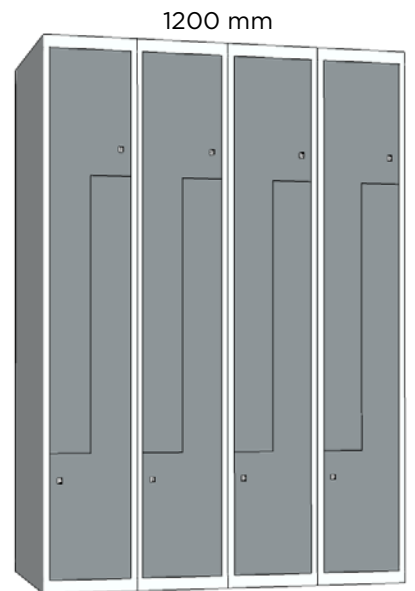

Produits faits d'après les spécifications du client

L'image ci-dessous montre un casier réalisé pour correspondre parfaitement aux spécifications du client. Le corps est en acier noir peint à la peinture en poudre et la porte est en chêne stratifié. L'image ci-dessous montre des casiers peints à la peinture en poudre dans des couleurs personnalisées.

B1

B2

B3

B4

Banquettes pour vestiaires

Fabriqué en acier noir tubulaire laqué et en bois de pin laqué. Crochets à vêtements plaqué de nickel.

Barre de crochets avec 6, 8 ou 12 crochets.

Banquette murale.

Banquette à cadre mural.

*La banquette de 2000 mm est fournie avec 3 ensembles de pieds

Banquette individuelle avec barre de crochets

*La banquette de 2000 mm est fournie avec 3 ensembles de pieds

Banquette individuelle avec barre de crochets